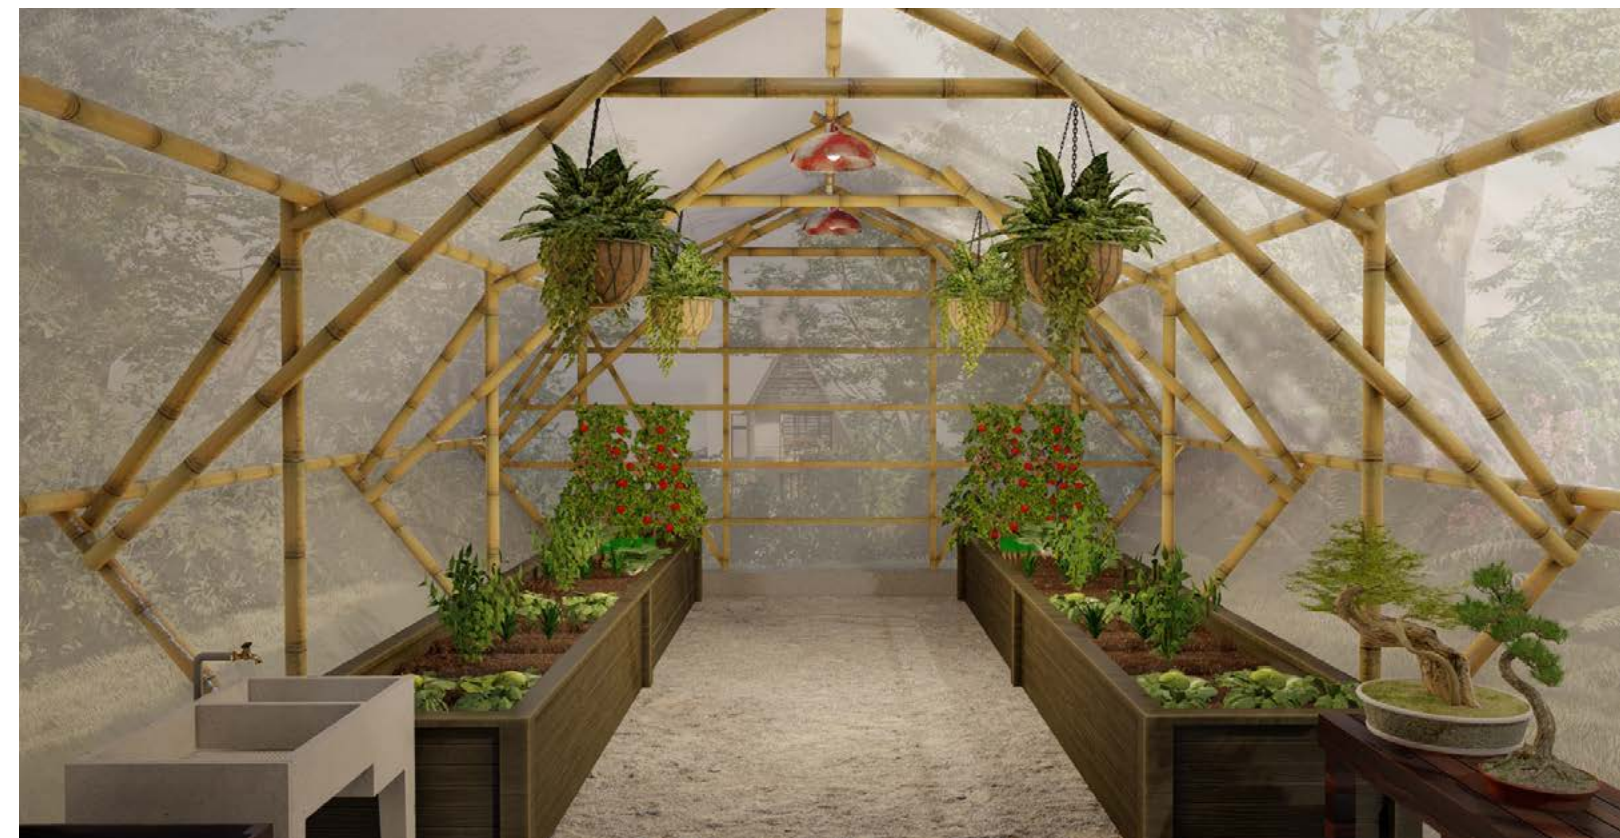

SUPPLÉMENTS POULAILLER