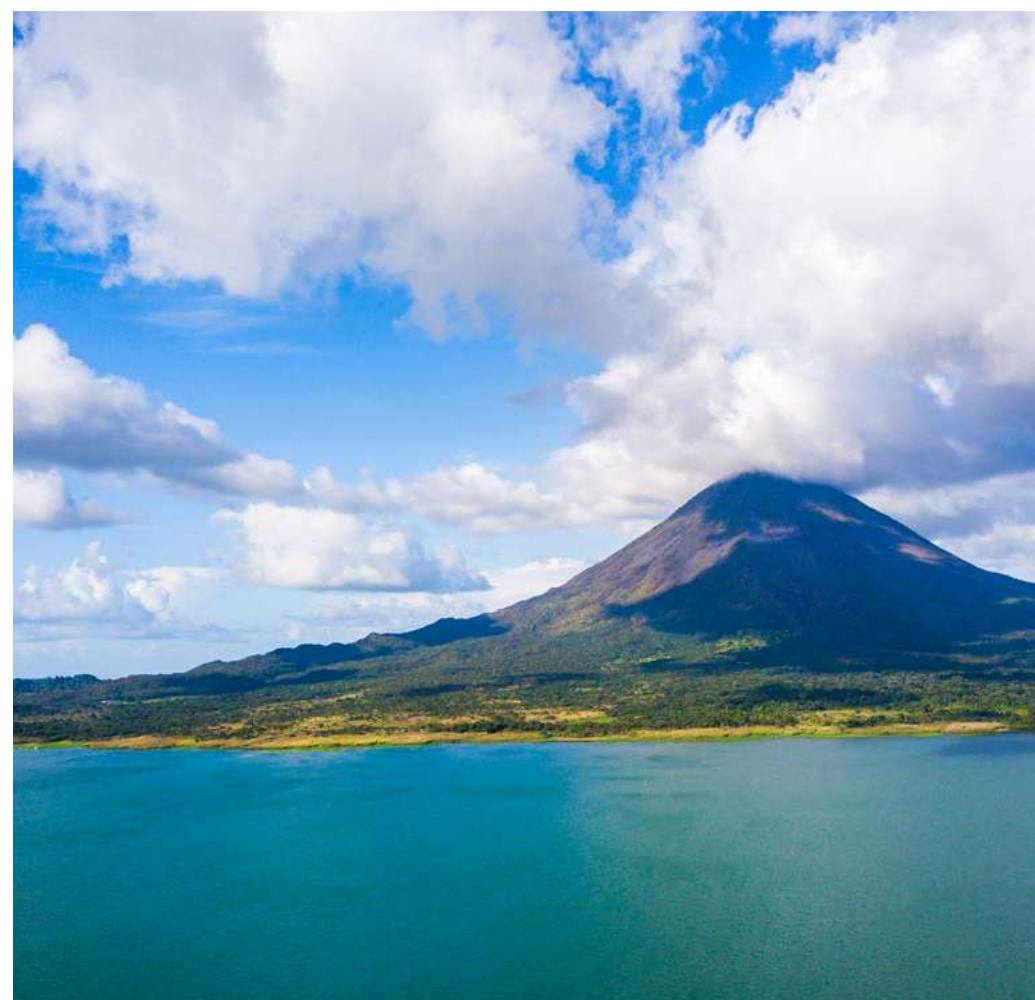

Une toile merveilleuse de la nature et un réservoir parfait d'émotions indescriptibles.

Le cadre idéal pour ceux qui cherchent à se connecter au rythme de la nature et à se laisser porter par son mouvement. Ici, la brise, le soleil et la pluie s'entrelacent dans une danse continue qui remplit le cœur et éveille des sensations merveilleuses au quotidien.

Yugen, Au-delà des mots.

TILARÁN, GUANACASTE, COSTA RICA

EMPLACEMENT

AMÉRIQUE CENTRALE

HONDURAS
EL SALVADOR

NICARAGUA

GUANACASTE

COSTA RICA

PANAMA

YUGEN - GUANACASTE, COSTA RICA

EMPLACEMENT

GUANACASTE, COSTA RICA

PLAYA
HERMOSA

LIBERIA
AÉROPORT DANIEL ODUBER

LAC ARENAL

VOLCAN ARENAL

PLAYA
FLAMINGO

TAMARINDO

NOSARA

SÁMARA

MANZANILLO

YUGEN - GUANACASTE, COSTA RICA

NOTRE SITE EMPLACEMENT

Situé au cœur de Tilarán, entouré d'incroyables montagnes, volcans, du Lac Arenal et de zones de conservation naturelles reconnues, Yugen s'épanouit au milieu de ce cadre unique comme une toile vierge pour ceux qui rêvent et recherchent plus dans la vie.